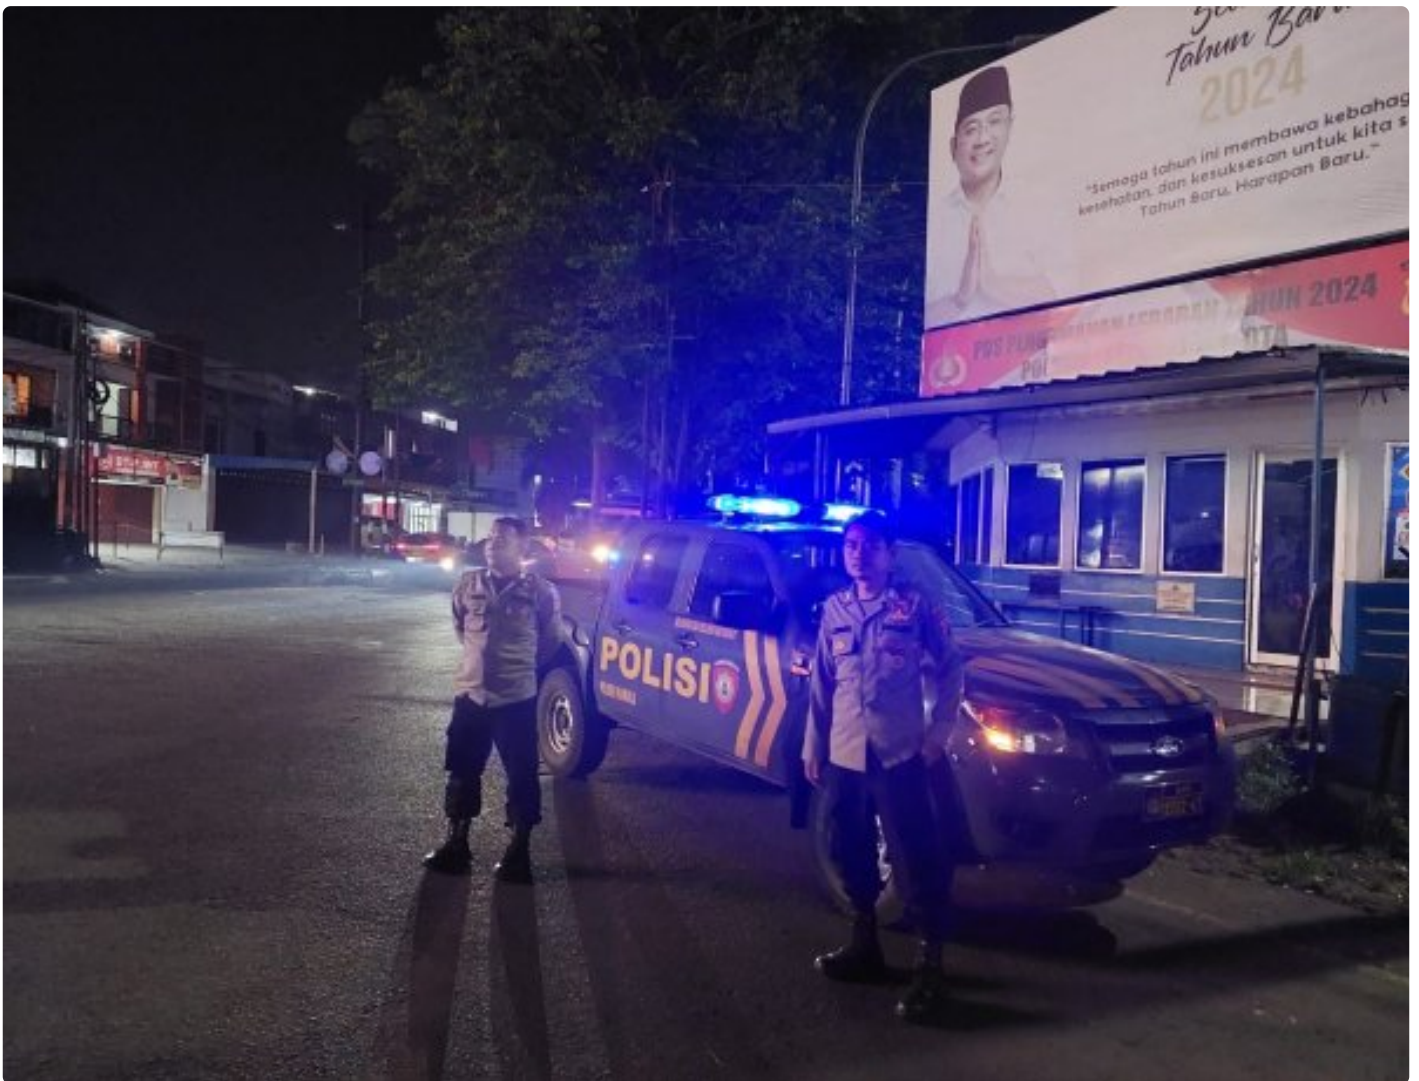

LEARN

Polsek Kawalu Tingkatkan Patroli Biru, Sambangi Pemukiman Warga

Tasikmalaya Kota - KOTATASIKMALAYA.LEARN.WEB.ID

May 16, 2024 - 14:44

Polsek Kawalu Tingkatkan Patroli Biru, Sambangi Pemukiman Warga

POLRES TASIK KOTA –

Giati rutin Polsek Kawalu Polres Tasikmalaya Kota melaksanakan patroli malam

antisipasi gangguan Kamtibmas dan memberikan himbauan kamtibmas kepada masyarakat.

Rabu, (15/05/2024)

Kegiatan patroli malam dengan sasaran perbankan, pertokoan, pemukiman penduduk dan lokasi yang di anggap rawan gangguan kamtibmas pada malam hari.

Kegiatan patroli merupakan upaya kepolisian dalam rangka menjaga situasi keamanan dan ketertiban masyarakat serta mencegah dan meminimalisir terjadinya tindak kejahatan serta memberikan himbauan kamtibmas juga mengajak warga untuk lebih meningkatkan kewaspadaan.